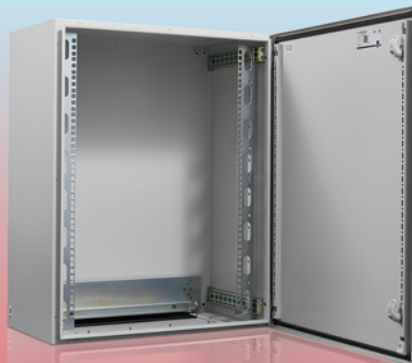

## AX IT: Maatwerk oplossingen voor jouw IT-infrastructuur

---

AX IT Compact 10" 1196888

AX IT 19" 7645350

AX IT 19" Zwenkbaar 1196887

AX IT 19" Pull out 1196886

De AX IT wandbehuizingen zijn al jaren onderdeel van ons portfolio. Vanuit de markt bleek er vraag te zijn naar maatwerkoplossingen. Om die reden hebben wij naast de standaard AX IT het portfolio uitgebreid met 3 innovatieve oplossingen. Van compacte 10" behuizingen; ideaal voor kleine netwerken, tot onze uitbreidbare 19" modellen voor grotere IT en industriële toepassingen. Elk product is ontworpen met robuustheid en veiligheid in gedachten.

## AX IT Compact 10"

De AX IT 10" behuizing van Rittal: uw robuuste oplossing voor compacte en veilige netwerkconfiguraties. Dit model biedt uitstekende fysieke beveiliging met opties voor toegangs- en temperatuurmonitoring. Ideaal voor Fiber To The Home. Deze behuizing is perfect voor kleine netwerken waarborgt maximale bescherming van de opbouw componenten tot IP 66.

## AX IT 19"

De AX IT 19" wandbehuizing is een compleet voorgesneden IT behuizing voor de directe opname van IT-componenten dankzij een diepte verstelbaren profielen. Eenvoudige kabelinvoer is mogelijk via de onderzijde, via een wartelplaat met geïntegreerde borstelstrip.