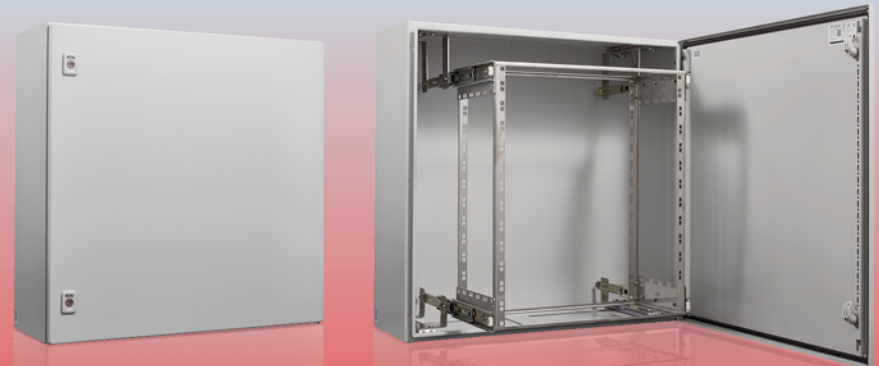

AX IT 19" Pull out 1196886

Voordelen

- Duurzame en robuuste behuizing.
- Verbetert toegang tot apparatuur.
- Minimaliseert aansluitfouten.
- Bespaart ruimte en is snel leverbaar.
- Flexibele installatieopties met het pull out frame.
- Belastbaar tot 40kg