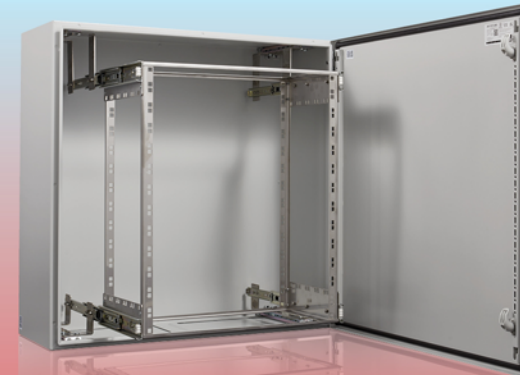

## AX IT: Maatwerk oplossingen voor jouw IT-infrastructuur

---

AX IT Compact 10" 1196888

AX IT 19" 7645350

AX IT 19" Zwenkbaar 1196887

AX IT 19" Pull out 1196886

De AX IT wandbehuizingen zijn al jaren onderdeel van ons portfolio. Vanuit de markt bleek er vraag te zijn naar maatwerkoplossingen. Om die reden hebben wij naast de standaard AX IT het portfolio uitgebreid met 3 innovatieve oplossingen. Van compacte 10" behuizingen; ideaal voor kleine netwerken, tot onze uitbreidbare 19" modellen voor grotere IT en industriële toepassingen. Elk product is ontworpen met robuustheid en veiligheid in gedachten.

## AX IT Compact 10"

De AX IT 10" behuizing van Rittal: uw robuuste oplossing voor compacte en veilige netwerkconfiguraties. Dit model biedt uitstekende fysieke beveiliging met opties voor toegangs- en temperatuurmonitoring. Ideaal voor Fiber To The Home. Deze behuizing is perfect voor kleine netwerken waarborgt maximale bescherming van de opbouw componenten tot IP 66.

## AX IT 19"

De AX IT 19" wandbehuizing is een compleet voorgesneden IT behuizing voor de directe opname van IT-componenten dankzij een diepte verstelbaren profielen. Eenvoudige kabelinvoer is mogelijk via de onderzijde, via een wartelplaat met geïntegreerde borstelstrip.

## AX IT 19" Zwenkbaar

De AX IT 19" zwenkbaar geeft maximale toegang tot IT apparatuur, daar waar de ruimte beperkt is. Door een 19" frame met de 130 graden draaibare deur te verbinden is het mogelijk de wandbehuizing te monteren op plaatsen die voorheen niet mogelijk waren. De positie van het 19" frame is eenvoudig te wijzigen en is belastbaar tot 20kg.