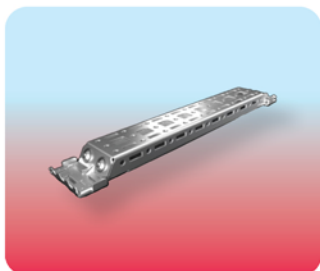

AX systeemchassis voor montage in de diepte

Artikelnr	Type behuizing	Levereenheid
2394300	AX IT 19" Zwenkbaar	4
2394300	AX IT 19" Pull out	4

Meer informatie?

RITTAL

EMPOWERING CHANGE

Onze contactgegevens
vind je op:

► www.rittal.com/contact