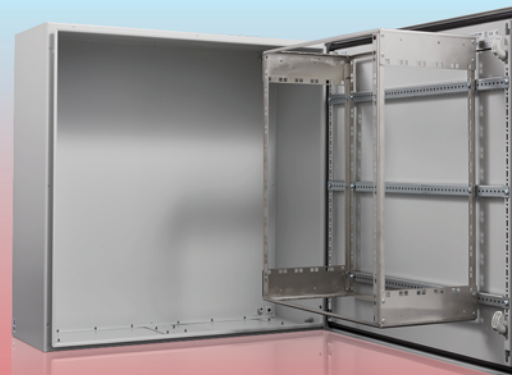

## AX IT: Maatwerk oplossingen voor jouw IT-infrastructuur

---

AX IT Compact 10" 1196888

AX IT 19" 7645350

AX IT 19" Zwenkbaar 1196887

AX IT 19" Pull out 1196886

De AX IT wandbehuizingen zijn al jaren onderdeel van ons portfolio. Vanuit de markt bleek er vraag te zijn naar maatwerkoplossingen. Om die reden hebben wij naast de standaard AX IT het portfolio uitgebreid met 3 innovatieve oplossingen. Van compacte 10" behuizingen; ideaal voor kleine netwerken, tot onze uitbreidbare 19" modellen voor grotere IT en industriële toepassingen. Elk product is ontworpen met robuustheid en veiligheid in gedachten.

Met het AX IT portfolio speelt Rittal in op de vraag naar kleinere wandbehuizingen die bestand zijn tegen uiteenlopende invloeden van buitenaf, die tot verlies van connectiviteit data en hardware kunnen leiden.

## AX IT Compact 10"

De AX IT 10" behuizing van Rittal: uw robuuste oplossing voor compacte en veilige netwerkconfiguraties. Dit model biedt uitstekende fysieke beveiliging met opties voor toegangs- en temperatuurmonitoring. Ideaal voor Fiber To The Home. Deze behuizing is perfect voor kleine netwerken waarborgt maximale bescherming van de opbouw componenten tot IP 66.

## AX IT 19"

De AX IT 19" wandbehuizing is een compleet voorgesneden IT behuizing voor de directe opname van IT-componenten dankzij een diepte verstelbaren profielen. Eenvoudige kabelinvoer is mogelijk via de onderzijde, via een wartelplaat met geïntegreerde borstelstrip.